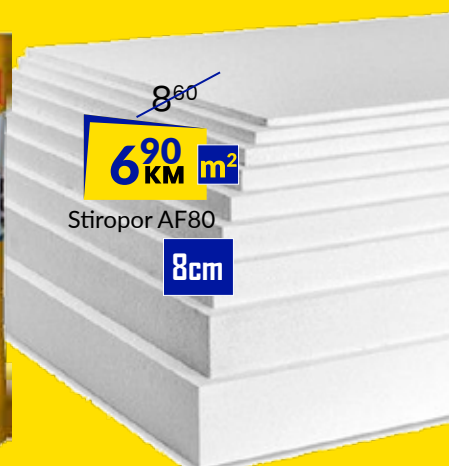

Sikatop Seal-
107 SIVI 20/1 K.B.

~~26⁵⁰~~
24⁷⁰
KM

~~8⁶⁰~~
6⁹⁰
KM m²

Stiropor AF80

8cm

U METALEX PONUDI SAV NEOPHODAN GRAĐEVINSKI MATERIJAL

~~65⁰⁰~~
55⁹⁰
KM

25 kg