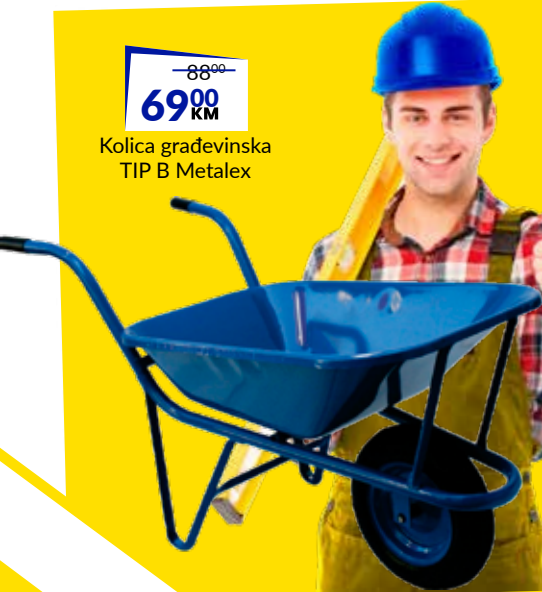

Motorna pila Raptor RR44182

~~88⁰⁰~~
69⁰⁰
KM

Kolica građevinska
TIP B Metalex